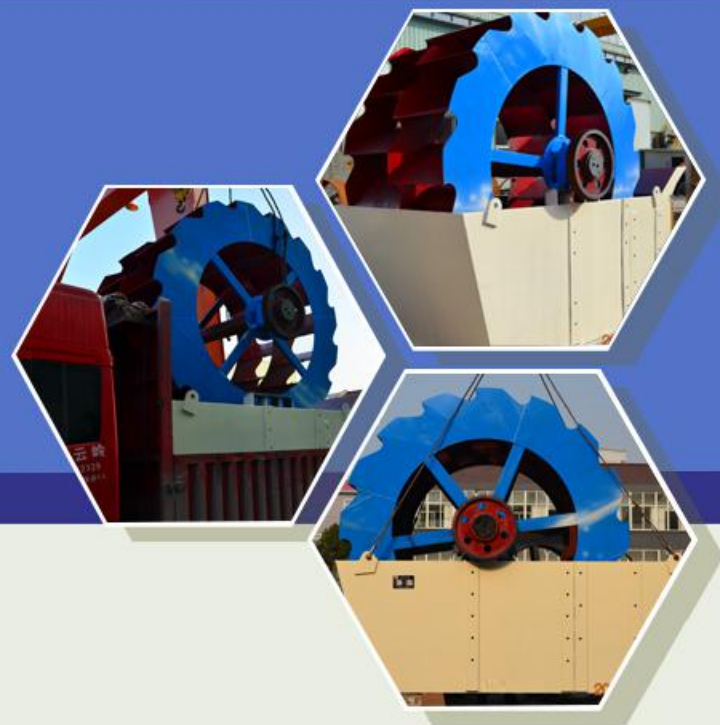

上海山卓重工机械有限公司

洗砂机

- ◆ **400 400-009-2658**
- ◆ **021-6199 5535**
- ◆ **021-6199 5565**
- ◆ **021-6199 5583**
- ◆ **15221891319**
- ◆ **021-6810 2903**
- ◆ **s @shs g.com**
- ◆ **201323**
- ◆ **http://www.shs g.com**
- ◆ **528**