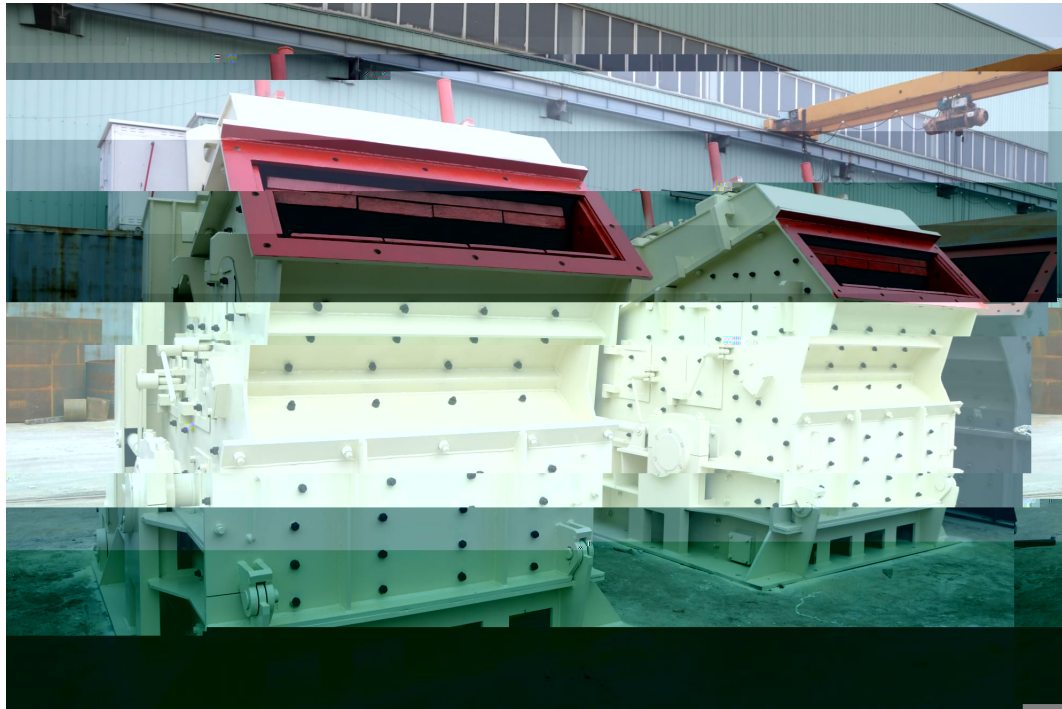

上海山卓重工机械有限公司

反击式破碎机

www.shszzg.com

“ ”

100 500

“ ”

350

	(mm)	(mm)	(mm)	(t/h)	(kw)	(mm)
PF-1007	1000× 700	400× 750	300	37-50	30-55	2400× 1560× 2600
PF-1010	1000× 1050	400× 1080	350	55-80	55-75	2400× 2250× 2650
PF-1210	1250× 1050	400× 1080	350	60-120	110-132	2700× 2340× 2900
PF-1214	1250× 1400	400× 1430	350	130-180	132-160	2700× 2690× 2890
PF-1315	1300× 1500	860× 1520	350	150-220	180-220	3100× 3280× 2670
PF-1515	1550× 1500	900× 1650	350	200-260	260-280	3400× 3500× 3280