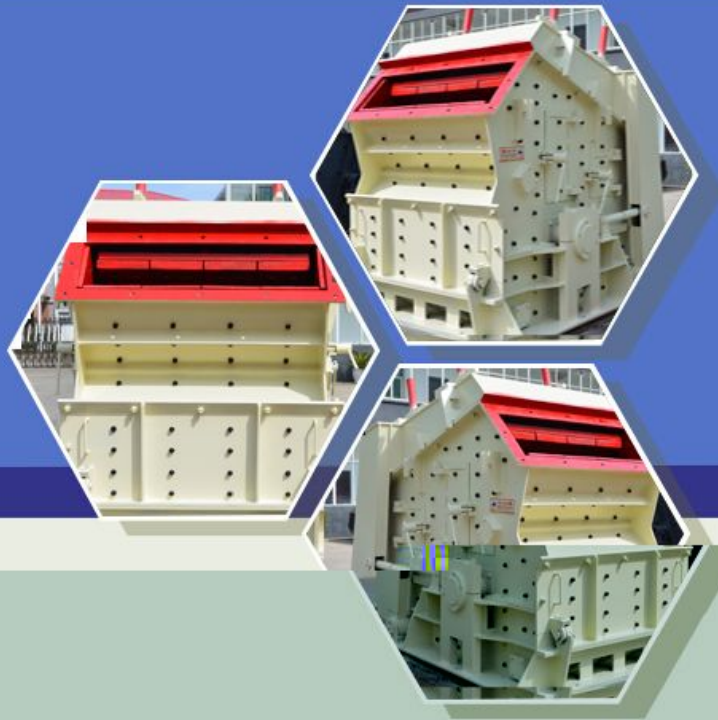

上海山卓重工机械有限公司

反击式破碎机

www.shszzg.com

“ ”

100 500

“ ”

350

	(mm)	(mm)	(mm)	(t/h)	(kw)	(mm)
PF-1007	1000× 700	400× 750	300	37-50	30-55	2400× 1560× 2600
PF-1010	1000× 1050	400× 1080	350	55-80	55-75	2400× 2250× 2650
PF-1210	1250× 1050	400× 1080	350	60-120	110-132	2700× 2340× 2900
PF-1214	1250× 1400	400× 1430	350	130-180	132-160	2700× 2690× 2890
PF-1315	1300× 1500	860× 1520	350	150-220	180-220	3100× 3280× 2670
PF-1515	1550× 1500	900× 1650	350	200-260	260-280	3400× 3500× 3280