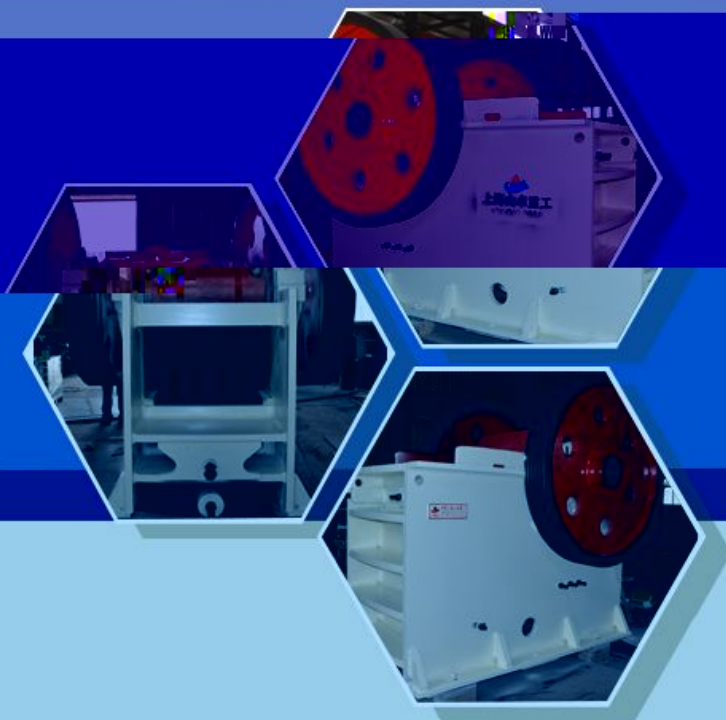

上海山卓重工机械有限公司

颚式破碎机

www.shszzg.com

300MM

600MM

320MPa

300-600MM

	mm	mm	(mm)	(t/h)	(kw)	(mm)
PE-150× 250	150× 250	125	10-40	1-5	5.5	758× 758× 794
PE-250× 450	250× 450	210	20-60	5-20	15	1500× 1400× 900
PE-250× 750	250× 750	210	15-70	15-30	22	1400× 1300× 1350
PE-250× 1000	250× 1000	210	25-60	16-52	30	1600× 2000× 1500
PE-250× 1200	250× 1200	210	25-60	20-60	37	1900× 2200× 1500
PE-300× 1300	300× 1300	260	30-90	30-70	55	1800× 2300× 1700
PE-400× 600	400× 600	340	40-100	16-65	30	1700× 1800× 1600
PE-500× 750	500× 750	425	50-100	50-100	55	1890× 1940× 1870
PE-600× 900	600× 900	500	65-160	50-120	55	2395× 1843× 2230
PE-750× 1060	750-1060	630	80-140	52-180	110	2275× 2426× 2840
PE-800× 1060	800× 1060	640	100-200	136-230	110	2500× 2472× 2840
PE-900× 1200	900× 1200	750	95-165	140-260	110/132	3335× 3182× 3430
PE-1000× 1200	1000× 1200	850	195-265	315-342	110/132	3435× 3182× 3430
PE-1200× 1500	1200× 1500	1020	150-300	400-800	160/220	4200× 3732× 4620